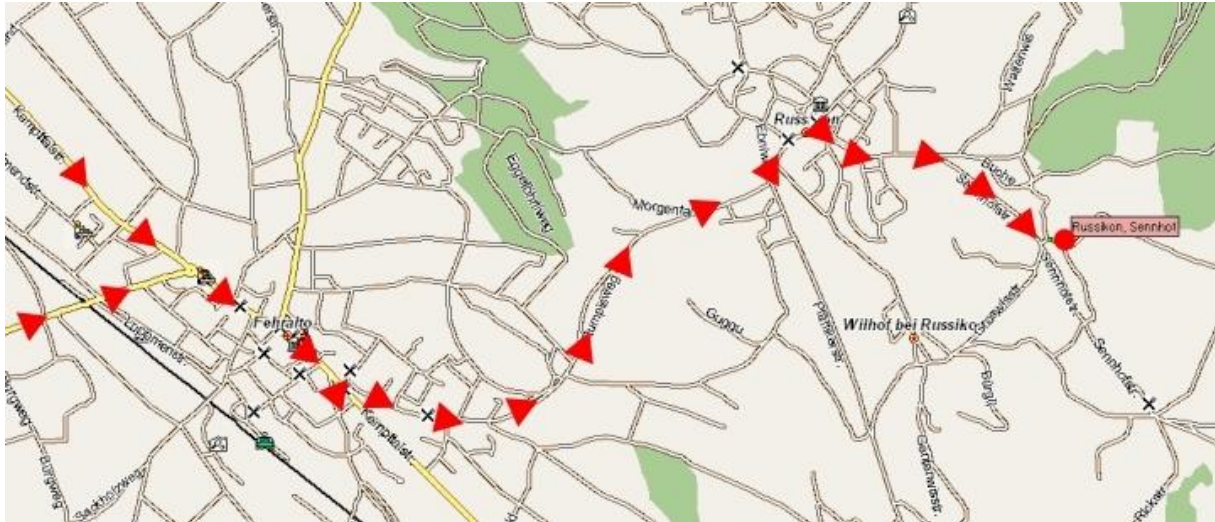

Anfahrt PlantCare

- A1 Ausfahrt Effretikon, Verbindungsstrasse Richtung Pfäffikon/Rapperswil oder
- A53 Ausfahrt Volketswil, Verbindungsstrasse Richtung Gutenswil/Fehraltorf
- Bei Fehraltorf Richtung Turbenthal/Russikon
- In Russikon Richtung Saland
- Unmittelbar nach Ortstafel Sennhof links abbiegen